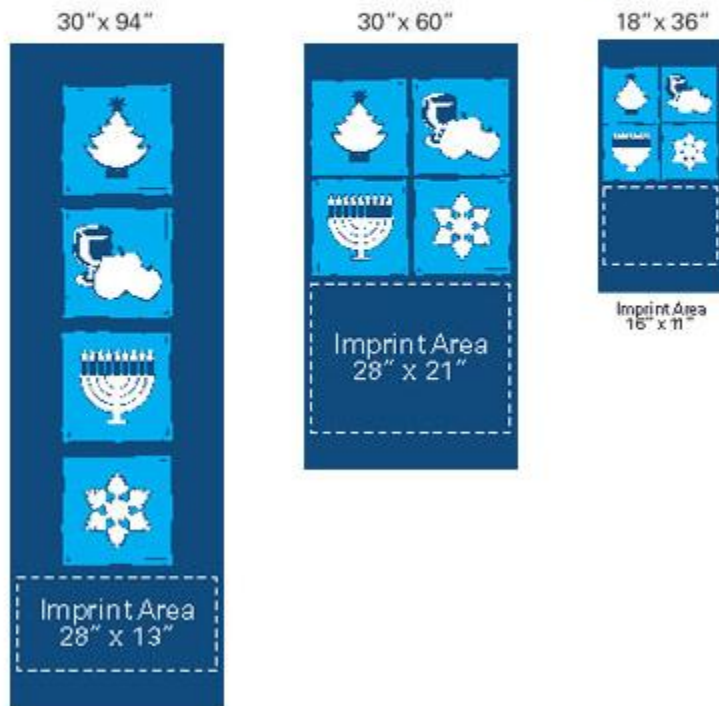

MOSCA

1-800-332-6798

Design

Holiday Collage

RTP Number: 08222

Fabric Color: Mediterran Blue

SEE MORE SCREEN PRINTED BANNERS:

- [Spring and Summer](#)
- [Fall](#)
- [Winter](#)
- [Holiday](#)